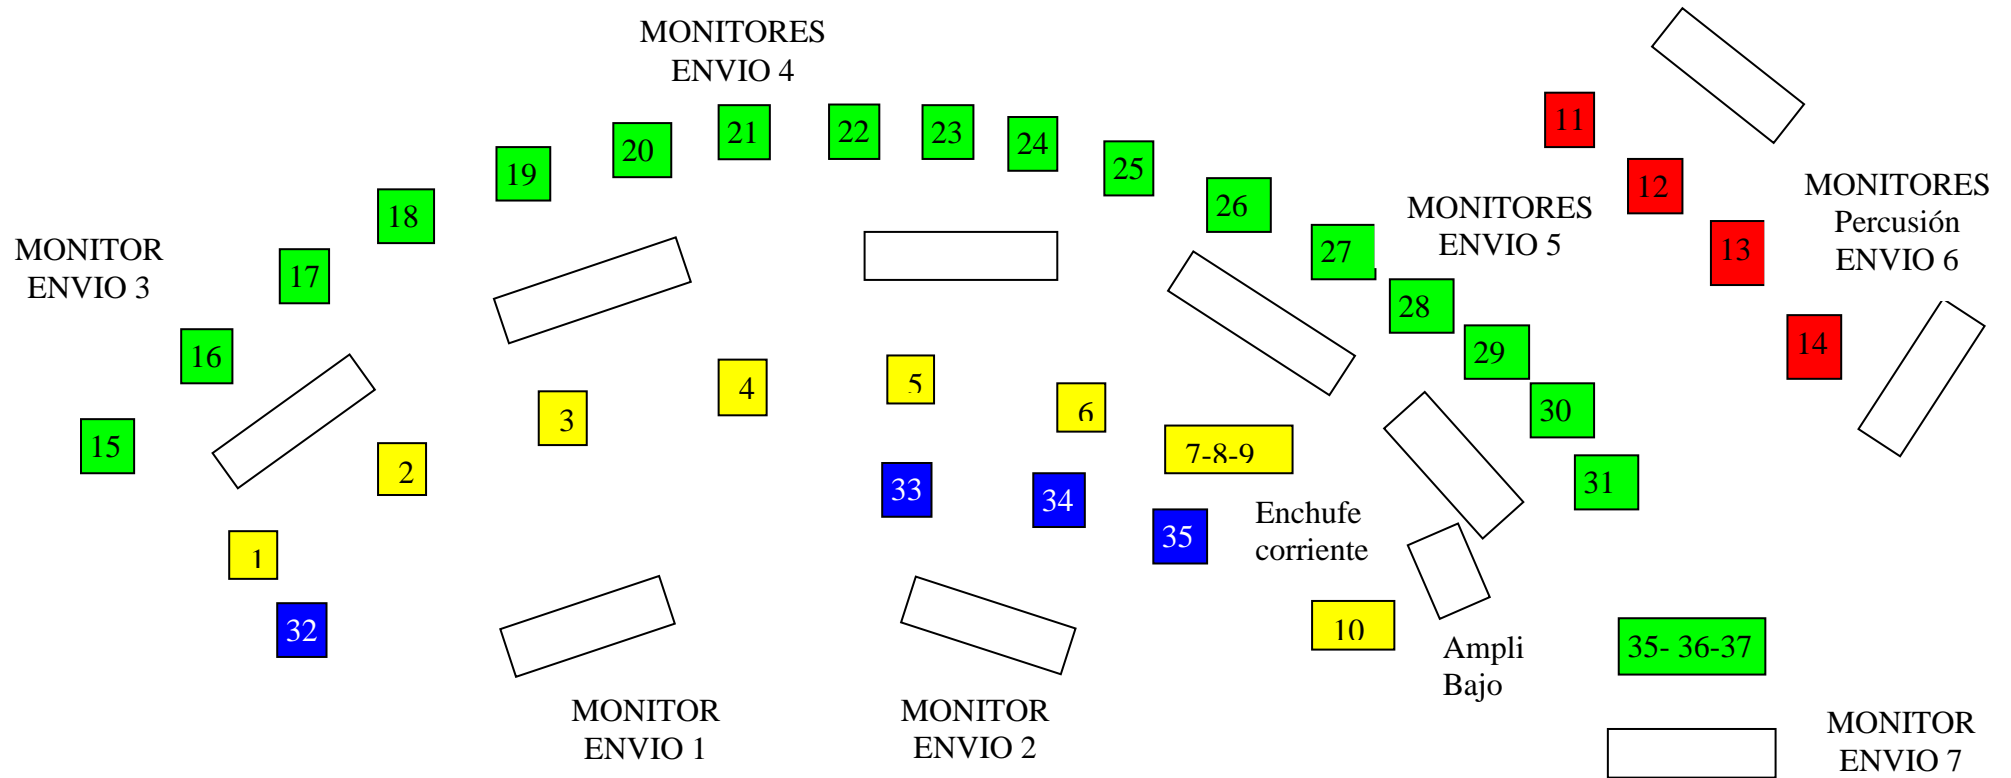

JUEVES DE BOLEROS

DISTRIBUCION ESPACIAL EN ESCENARIO

- 1 Bandurria 1 XLR
- 2 Bandurria 2 XLR
- 3 Laúd 1 XLR
- 4 Laúd 2 XLR
- 5 Guitarra 1 DI
- 6 Guitarra 2 DI
- 7 Guitarra 3 DI
- 8 Ukelele DI
- 9 Timple XLR

- 10 Bajo DI
- 11 Maracas AKG SE300b CK91 o similar
- 12 Congas SM57
- 13 Pailas AKG SE300b CK91 o similar
- 14 Batería OH AKG SE300b CK91 o similar
- 15-35 Voces SM58
- 36 Trompeta 1 AKG C519 M o similar
- 37 Trompeta 2 AKG C519 M o similar
- 38 Saxo AKG C519 M o similar