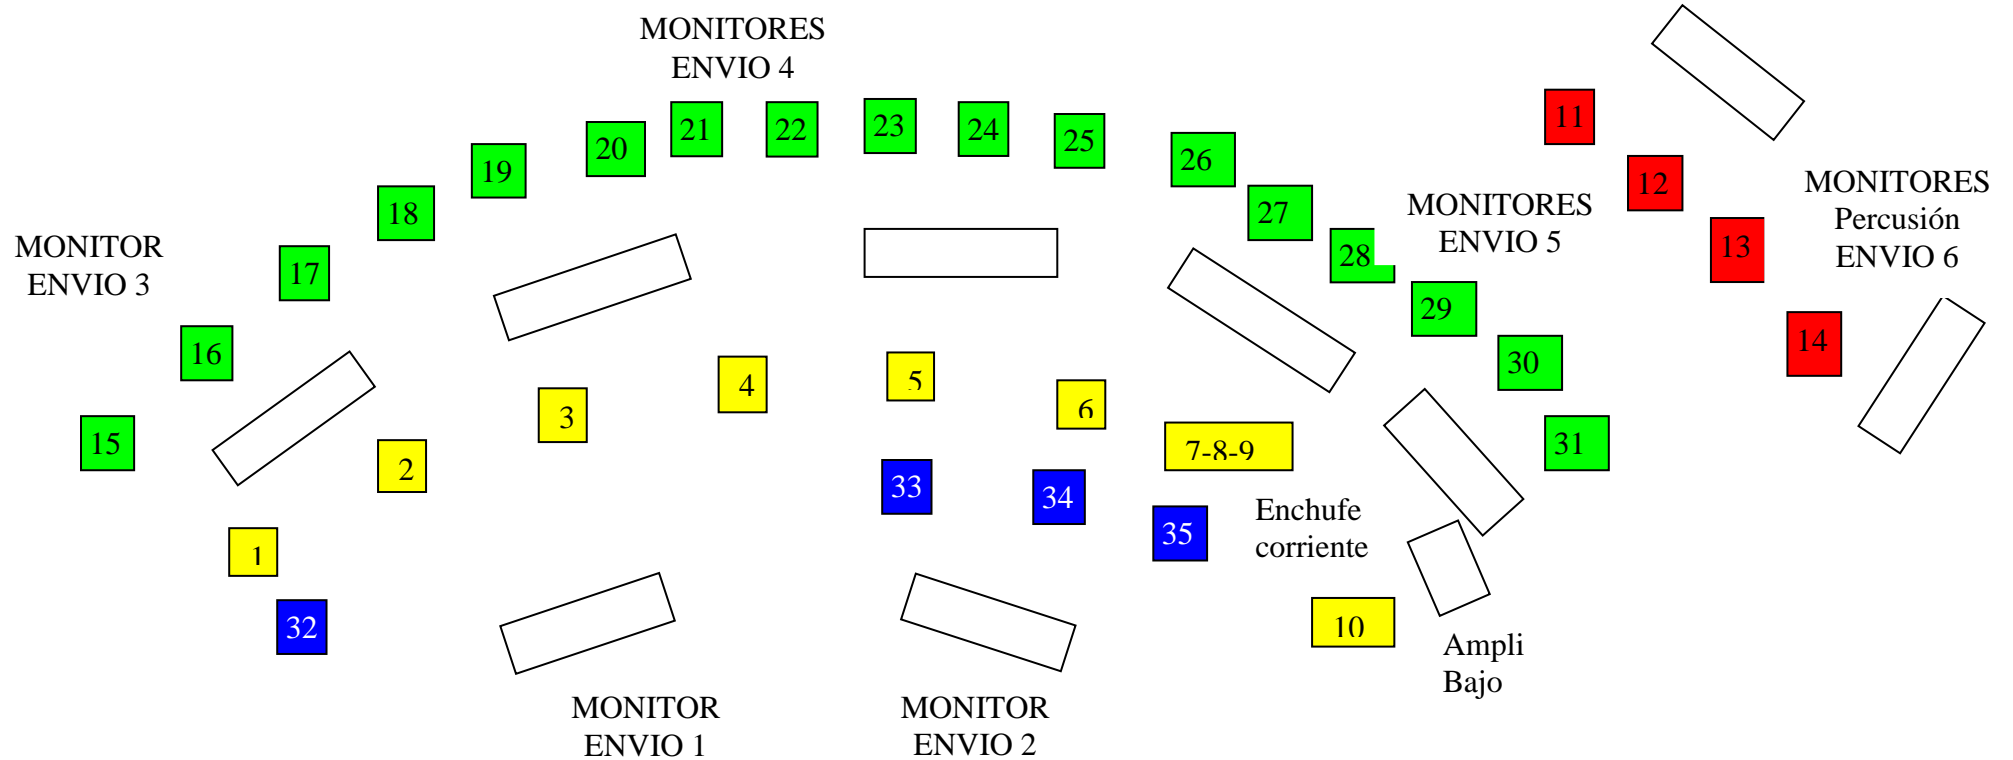

JUEVES DE BOLEROS

DISTRIBUCION ESPACIAL EN ESCENARIO

1 Bandurria 1 XLR
 2 Bandurria 2 XLR
 3 Laúd 1 XLR
 4 Laúd 2 XLR
 5 Guitarra 1 DI
 6 Guitarra 2 DI
 7 Guitarra 3 DI
 8 Ukelele DI
 9 Timple XLR

10 Bajo DI
 11 Maracas AKG SE300b CK91 o similar
 12 Congas SM57
 13 Pailas AKG SE300b CK91 o similar
 14 Batería OH AKG SE300b CK91 o similar
 15-35 Voces SM58